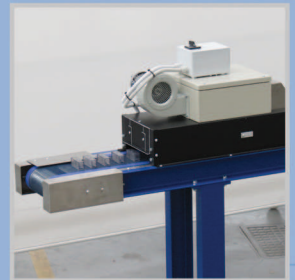

SCREEN PRINTING MACHINES - MACCHINE SERIGRAFICHE

TET-UV/LED

FORNO A TAPPETO
BELT DRYER

www.gpeardenghi.it

POSSIBILITÀ DI ESSICAZIONE OGGETTI CON ARIA CALDA 50° E/O UV/LED
POSSIBILITY TO DRY ITEMS WITH HOT AIR AND/OR UV/LED