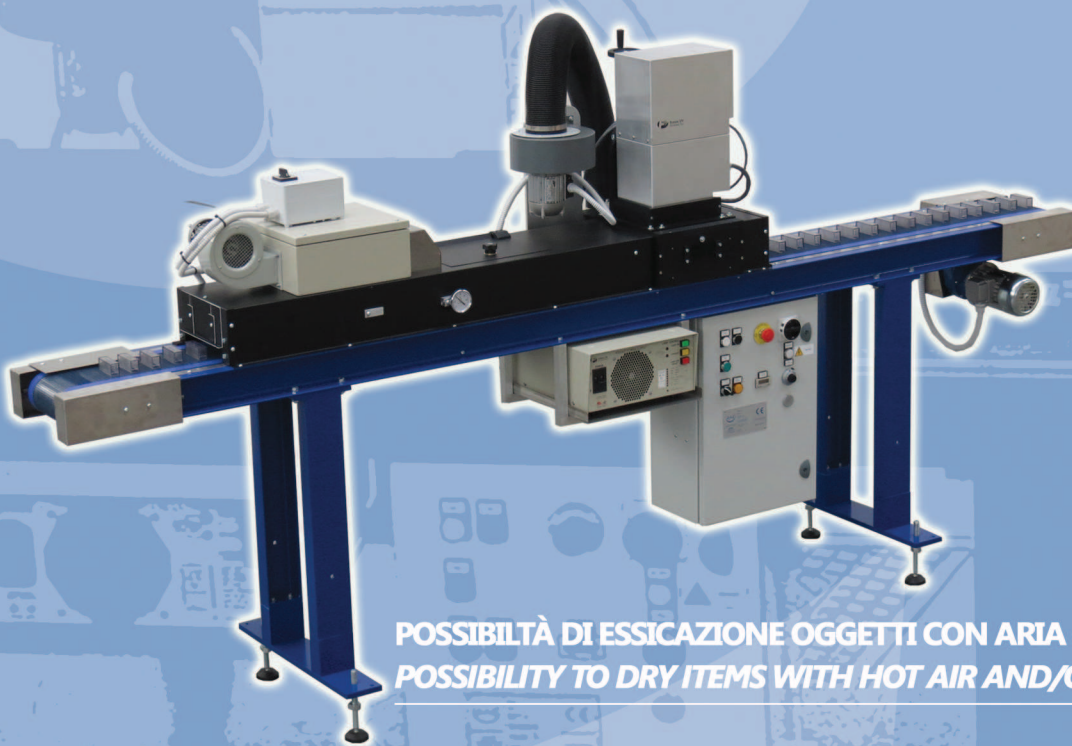

SCREEN PRINTING MACHINES - MACCHINE SERIGRAFICHE

TET-UV/LED

FORNO A TAPPETO
BELT DRYER

www.gpeardenghi.it

POSSIBILITÀ DI ESSICAZIONE OGGETTI CON ARIA CALDA 50° E/O UV/LED
POSSIBILITY TO DRY ITEMS WITH HOT AIR AND/OR UV/LED