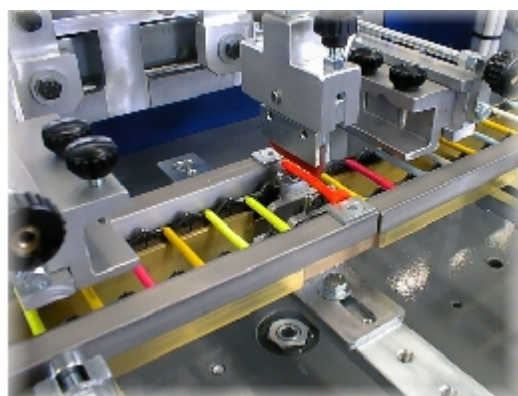

MACCHINE SERIGRAFICHE - SILK SCREEN PRINTING MACHINES

Mod. GPE/49 Tee

MACCHINA AUTOMATICA PER LA STAMPA SERIGRAFICA DI CHIODI DA GOLF
AUTOMATIC GOLF-TEES SCREEN PRINTING MACHINE

GPE ARDENGHI Srl

Via Pagazzano, 20 - 24047 TREVIGLIO (BG), ITALY - Tel. ..39/0363.49796 - Fax ..39/0363.301410
www.gpeardenghi.it / gpe@gpeardenghi.it