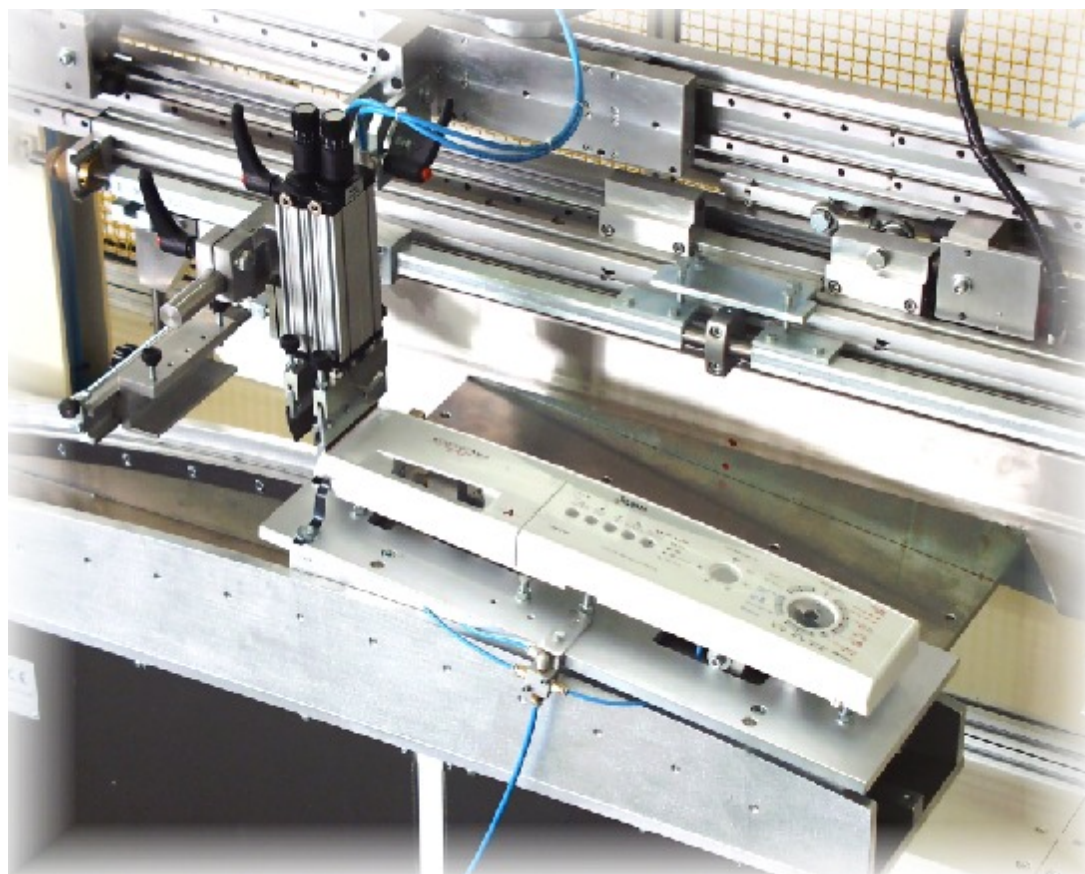

STAMPA DI SUPERFICI CURVE DI GRANDE RAGGIO

GG

PRINTING OF CURVE SURFACES WITH BIG RADIUS

STAMPA IN PIANO

CC

FLAT PRINTING