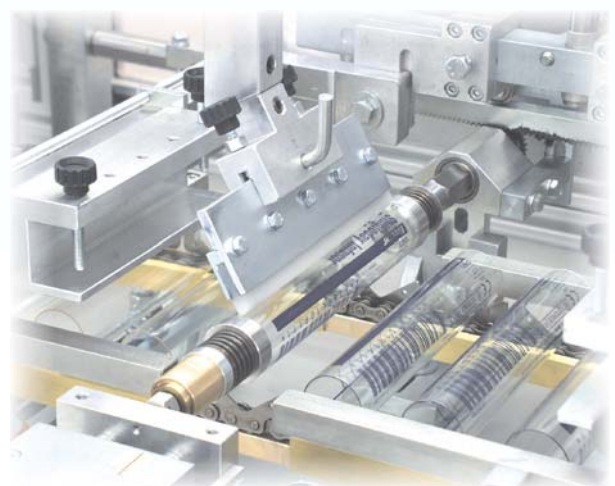

**MACCHINE SERIGRAFICHE - SILK SCREEN PRINTING MACHINES**

## **Mod. GPE/26-UV**

**MACCHINA AUTOMATICA PER LA STAMPA SERIGRAFICA DI BURETTE**  
**AUTOMATIC SCREEN PRINTING MACHINE FOR BURETTES**