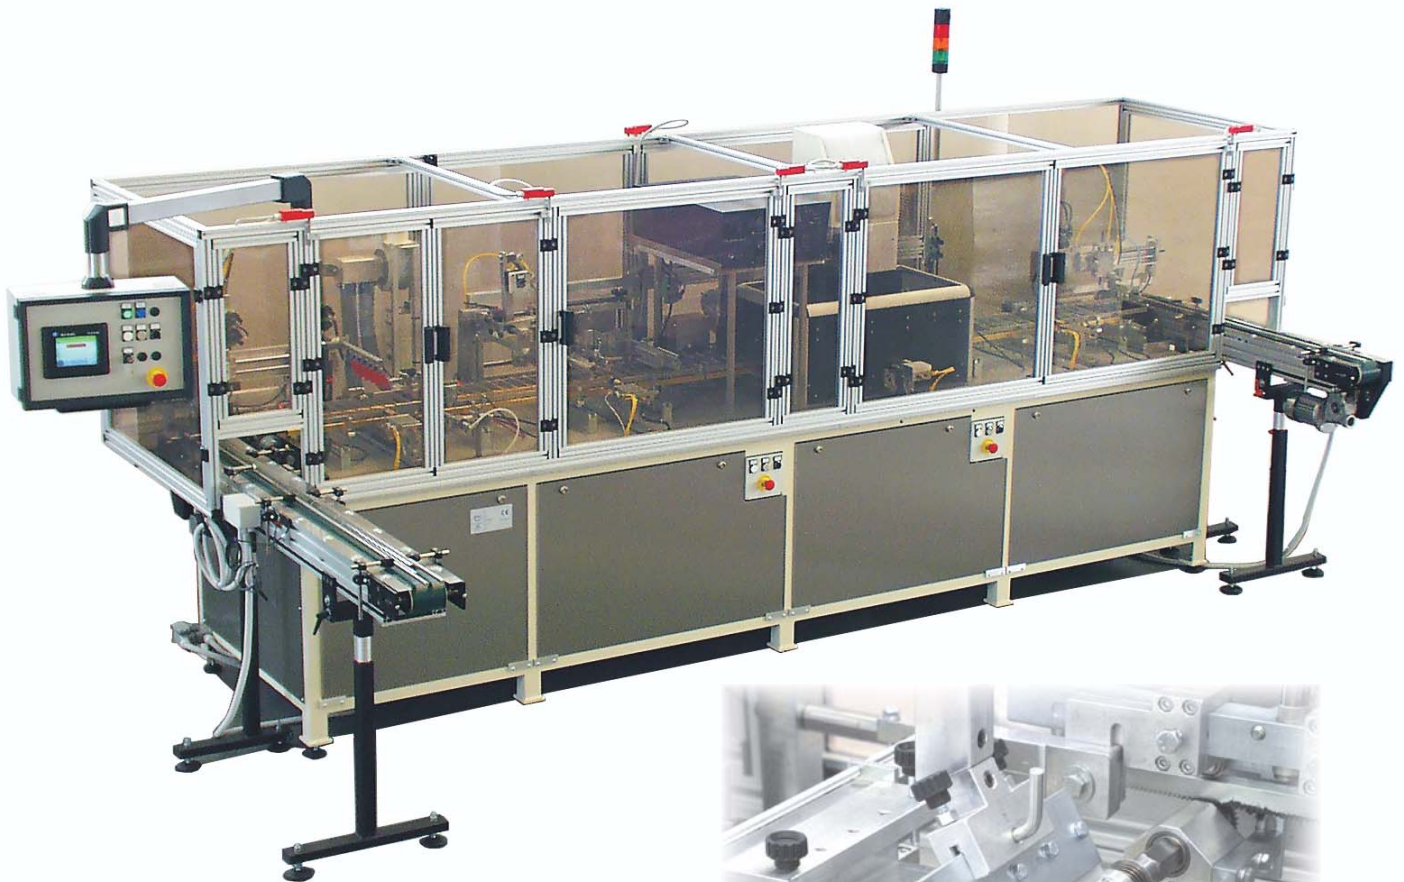

**MACCHINE SERIGRAFICHE - SILK SCREEN PRINTING MACHINES**

## **Mod. GPE/26-UV**

**MACCHINA AUTOMATICA PER LA STAMPA SERIGRAFICA DI BURETTE**  
**AUTOMATIC SCREEN PRINTING MACHINE FOR BURETTES**