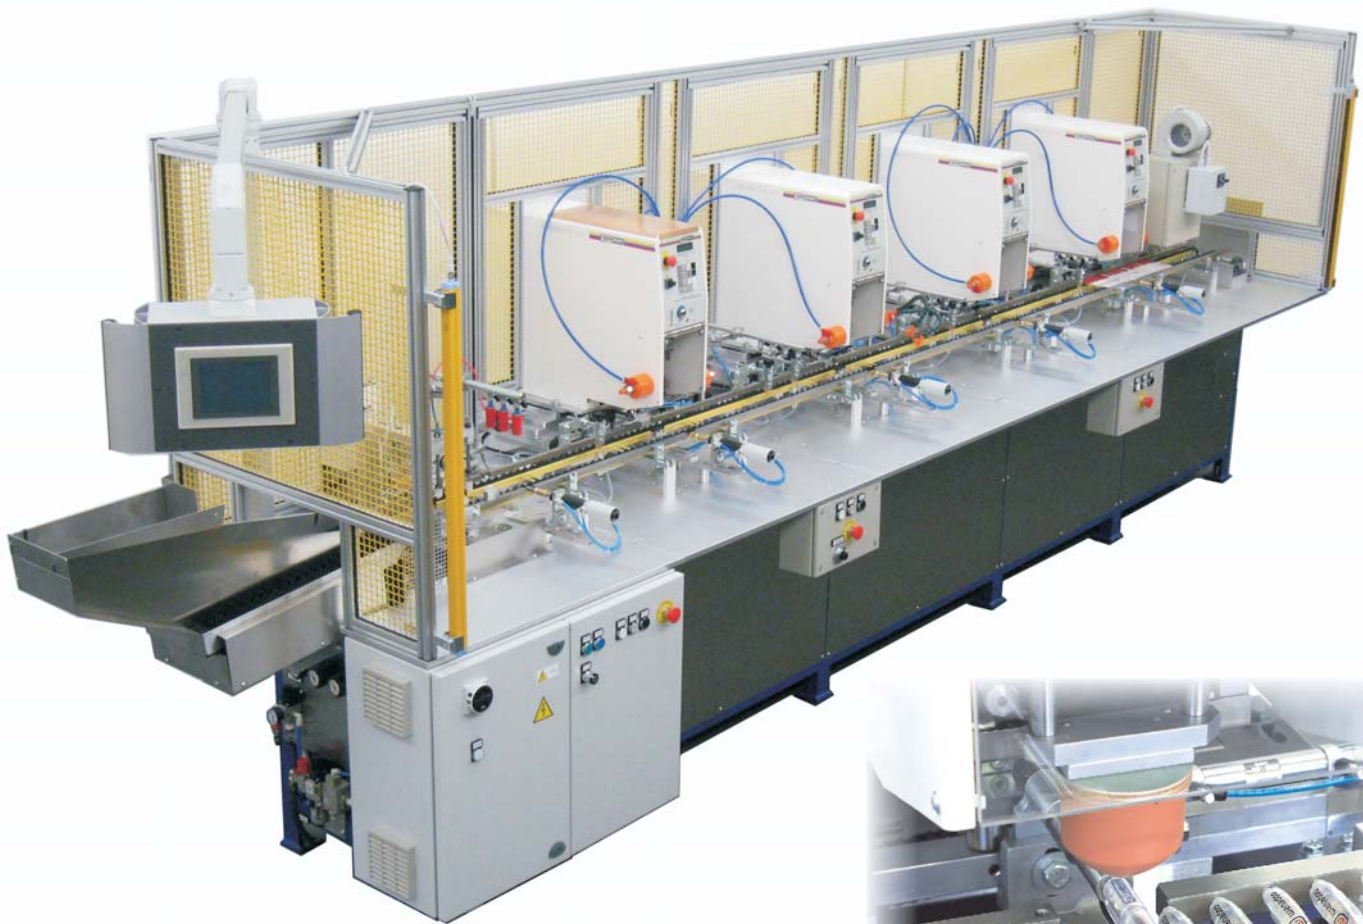

MACCHINE SERIGRAFICHE - SILK SCREEN PRINTING MACHINES

Mod. GPE/24-4-Pad

**AUTOMAZIONE PER MACCHINA A TAMPONE PER LA STAMPA DI PENNE E CANNUCCE (4 STAZIONI DI STAMPA IN LINEA)
SPECIAL AUTOMATION FOR PAD PRINTING MACHINE FOR PENS AND BARRELS (FOUR PRINTING STATIONS IN LINE)**