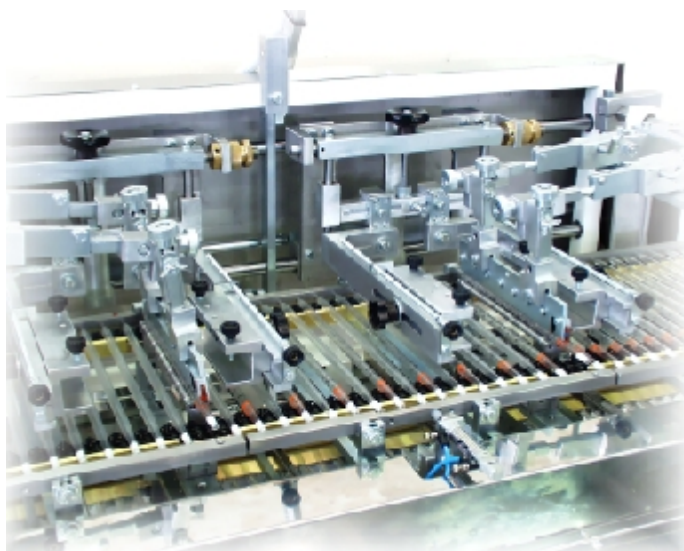

MACCHINE SERIGRAFICHE - SILK SCREEN PRINTING MACHINES

Mod. GPE/24-2D

**MACCHINA AUTOMATICA PER LA STAMPA DI PIPETTE (DUE STAZIONI DI STAMPA IN LINEA - DOPPIA PRODUZIONE)
AUTOMATIC SCREEN PRINTING MACHINE FOR PIPETTES (TWO PRINTING STATIONS IN LINE - DOUBLE PRODUCTION)**