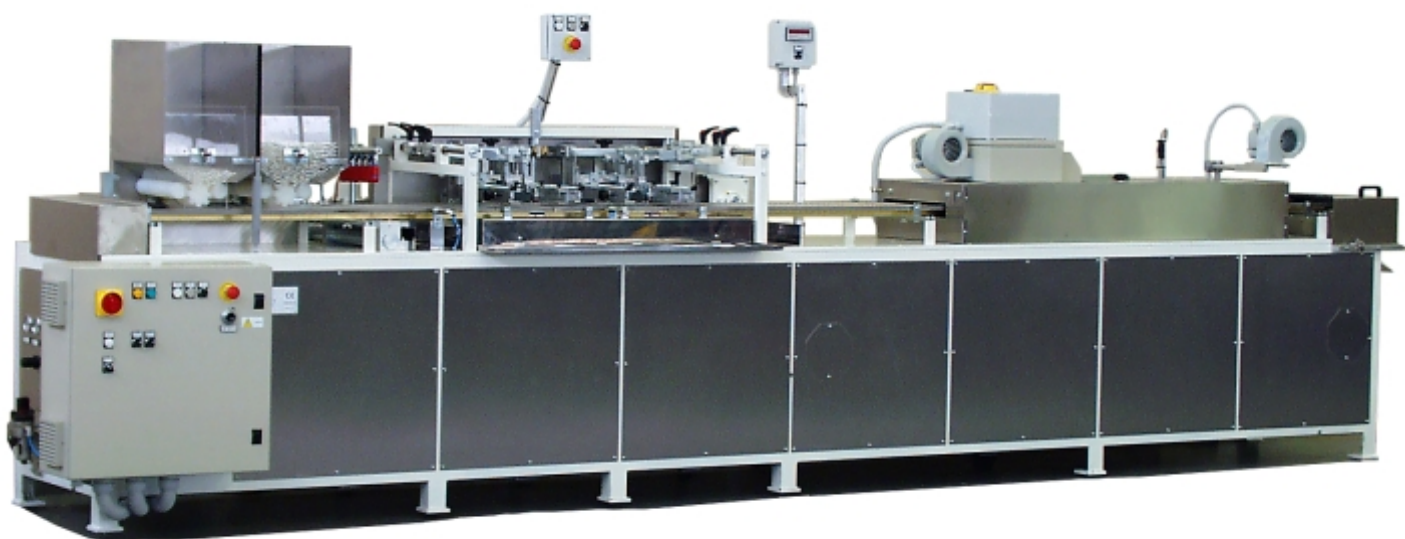

MACCHINE SERIGRAFICHE - SILK SCREEN PRINTING MACHINES

Mod. GPE/24-2D

**MACCHINA AUTOMATICA PER LA STAMPA DI PIPETTE (DUE STAZIONI DI STAMPA IN LINEA - DOPPIA PRODUZIONE)
AUTOMATIC SCREEN PRINTING MACHINE FOR PIPETTES (TWO PRINTING STATIONS IN LINE - DOUBLE PRODUCTION)**