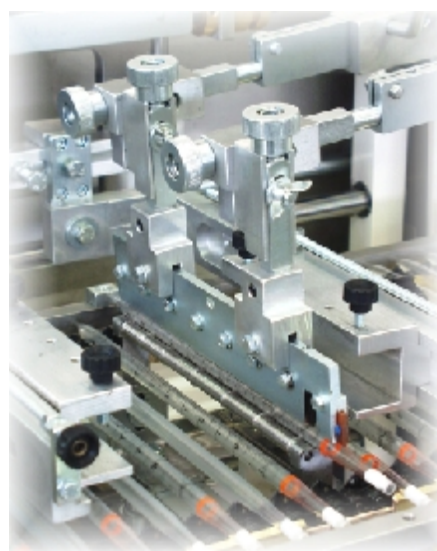

MACCHINE SERIGRAFICHE - SILK SCREEN PRINTING MACHINES

Mod. GPE/24-2D

**MACCHINA AUTOMATICA PER LA STAMPA DI PIPETTE (DUE STAZIONI DI STAMPA IN LINEA - DOPPIA PRODUZIONE)
AUTOMATIC SCREEN PRINTING MACHINE FOR PIPETTES (TWO PRINTING STATIONS IN LINE - DOUBLE PRODUCTION)**