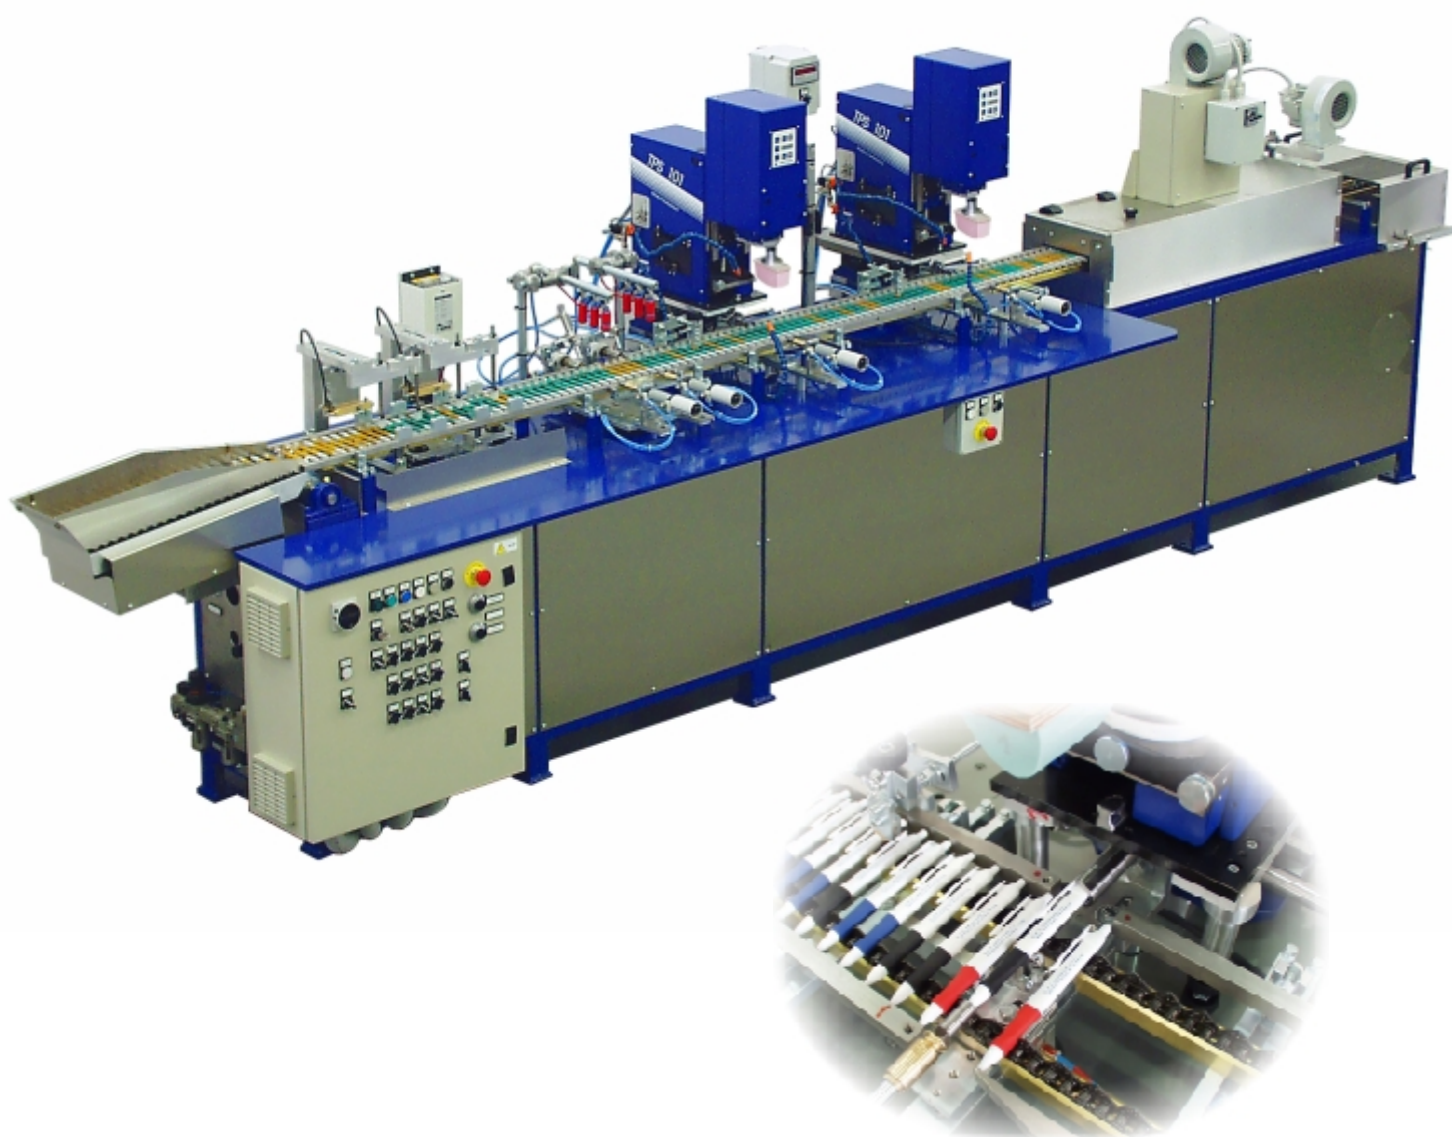

MACCHINE SERIGRAFICHE - SILK SCREEN PRINTING MACHINES

Mod. GPE/24-2D Pad

AUTOMAZIONE PER MACCHINA A TAMPONE PER STAMPA DI PENNE E CANNUCCE (DUE STAZIONI DI STAMPA-DOPPIA PRODUZIONE)
SPECIAL AUTOMATION FOR PAD PRINTING MACHINE FOR PENS AND BARRELS (TWO PRINTING STATIONS - DOUBLE PRODUCTION)