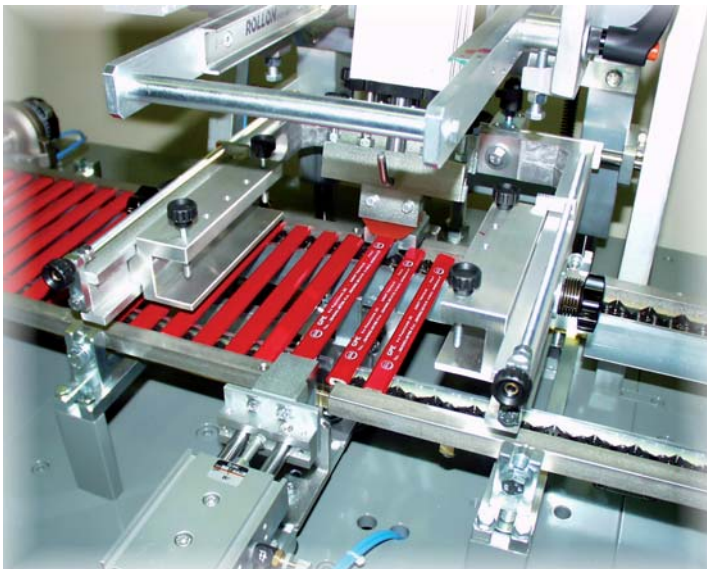

MACCHINE SERIGRAFICHE - SILK SCREEN PRINTING MACHINES

Mod. GPE/24-2C

MACCHINA AUTOMATICA PER LA STAMPA SERIGRAFICA DI MATITE PIANE
AUTOMATIC MACHINE FOR PRINTING ON FLAT PENCILS

GPE ARDENGHI Srl

Via Pagazzano, 20 - 24047 TREVIGLIO (BG), ITALY - Tel. ..39/0363.49796 - Fax ..39/0363.301410
www.gpeardenghi.it / gpe@gpeardenghi.it