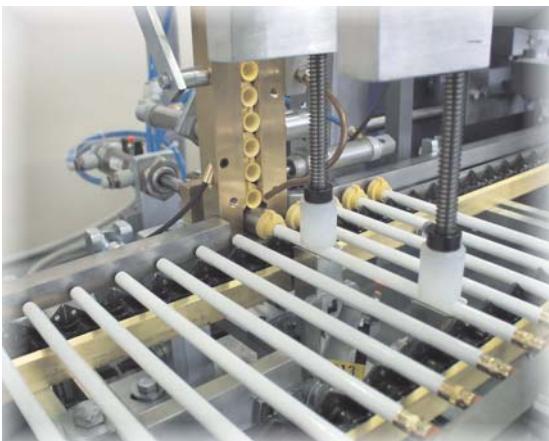

MACCHINE SERIGRAFICHE - SILK SCREEN PRINTING MACHINES

Mod. GPE/24-2-Ad-UV

**MACCHINA AUTOMATICA PER LA STAMPA A REGISTRO DI MATITE CON L'UTILIZZO DI SPECIALI ADATTATORI
(DUE STAZIONI DI STAMPA IN LINEA - ESSICCAZIONE UV)**