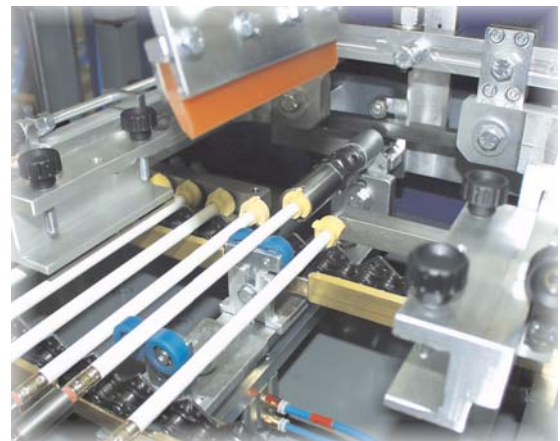

MACCHINE SERIGRAFICHE - SILK SCREEN PRINTING MACHINES

Mod. GPE/24-2-Ad-UV

**MACCHINA AUTOMATICA PER LA STAMPA A REGISTRO DI MATITE CON L'UTILIZZO DI SPECIALI ADATTATORI
(DUE STAZIONI DI STAMPA IN LINEA - ESSICCAZIONE UV)**

**AUTOMATIC SCREEN PRINTING MACHINE FOR PENCILS USING SPECIAL ADAPTERS FOR REGISTER PURPOSES
(TWO PRINTING STATIONS IN LINE - UV DRYER)**

GPE ARDENGHI Srl

Via Pagazzano, 20 - 24047 TREVIGLIO (BG), ITALY - Tel. ..39/0363.49796 - Fax ..39/0363.301410
www.gpeardenghi.it / gpe@gpeardenghi.it