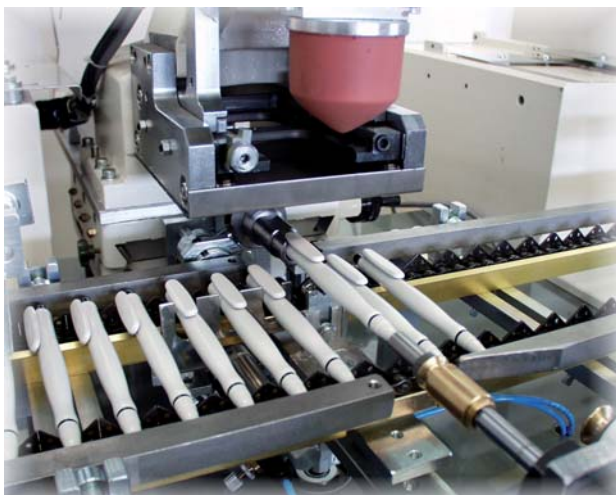

MACCHINE SERIGRAFICHE - SILK SCREEN PRINTING MACHINES

Mod. GPE/24-2-Pad

AUTOMAZIONE PER MACCHINA A TAMPONE PER LA STAMPA DI PENNE E CANNUCCE (DUE STAZIONI DI STAMPA IN LINEA)
SPECIAL AUTOMATION FOR PAD PRINTING MACHINE FOR PENS AND BARRELS (TWO PRINTING STATIONS IN LINE)