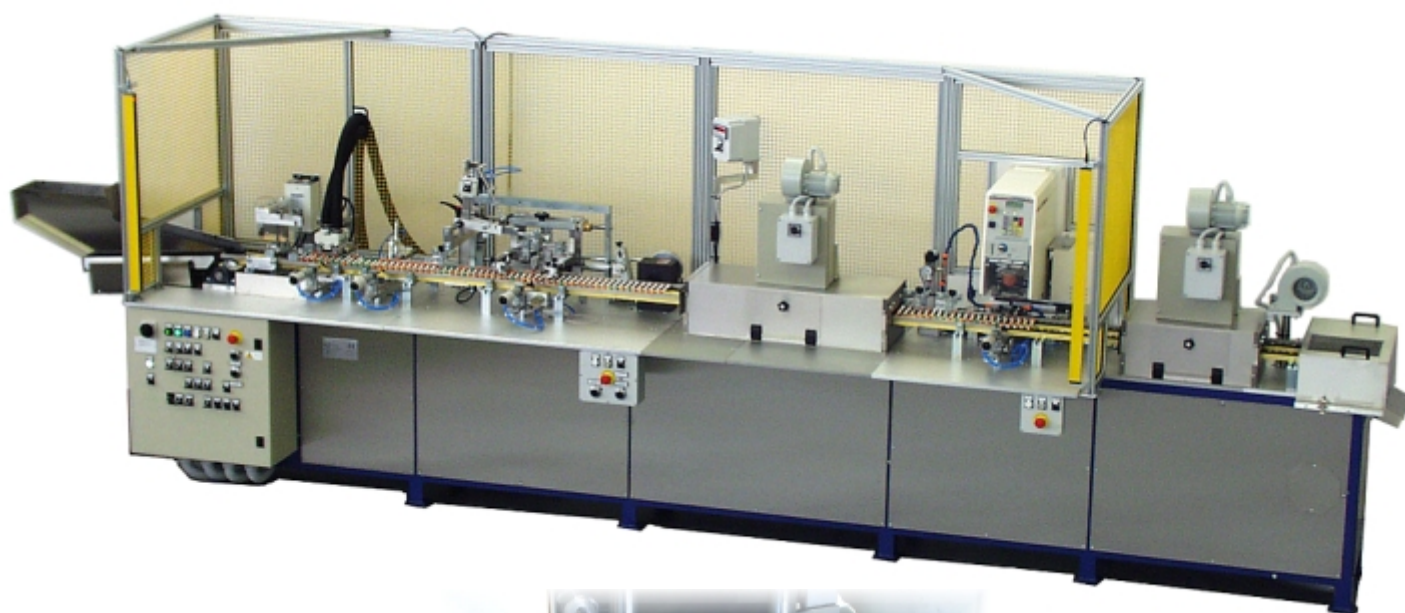

MACCHINE SERIGRAFICHE - SILK SCREEN PRINTING MACHINES

Mod. GPE/24-2 (1 Pad)

**AUTOMAZIONE PER LA STAMPA DI PENNE E CANNUCCE (DUE STAZIONI DI STAMPA IN LINEA)
SPECIAL AUTOMATION FOR PRINTING ON PENS AND BARRELS (TWO PRINTING STATIONS IN LINE)**