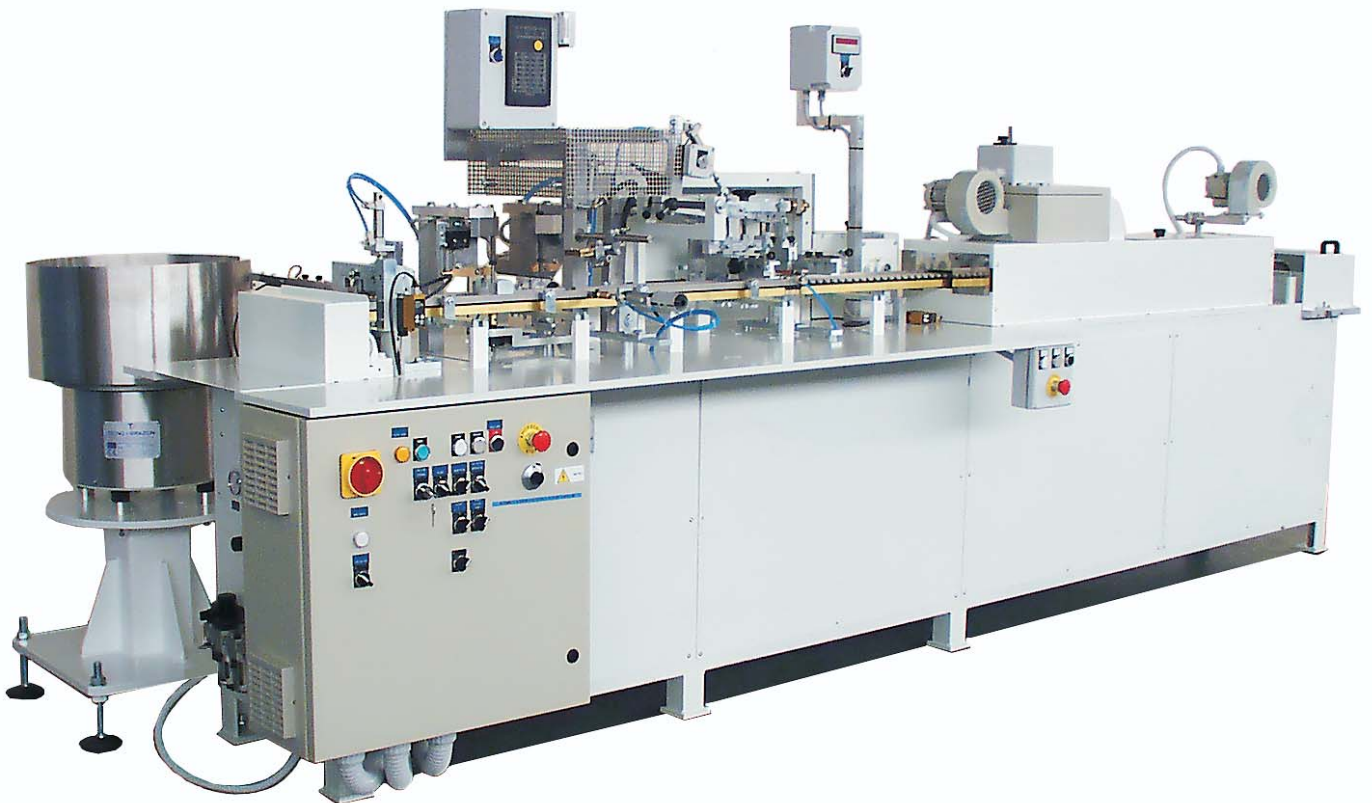

MACCHINE SERIGRAFICHE - SILK SCREEN PRINTING MACHINES

Mod. GPE/24

**MACCHINA AUTOMATICA PER LA STAMPA DI CARTUCCE DENTALI
AUTOMATIC SCREEN PRINTING MACHINE FOR PLASTIC DENTAL CARTRIDGES**

GPE ARDENGHI Srl