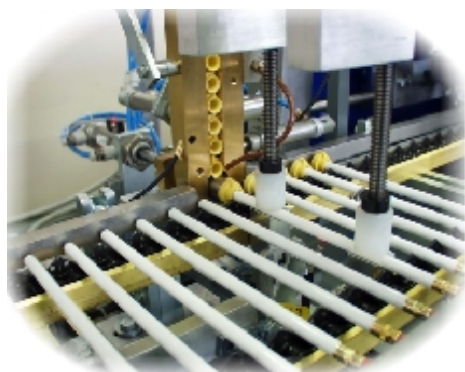

MACCHINE SERIGRAFICHE - SILK SCREEN PRINTING MACHINES

Mod. GPE/24 Adapters

**MACCHINA AUTOMATICA PER LA STAMPA A REGISTRO DI MATITE CON L'UTILIZZO DI SPECIALI ADATTATORI
(UNA O PIU' STAZIONI DI STAMPA IN LINEA)**