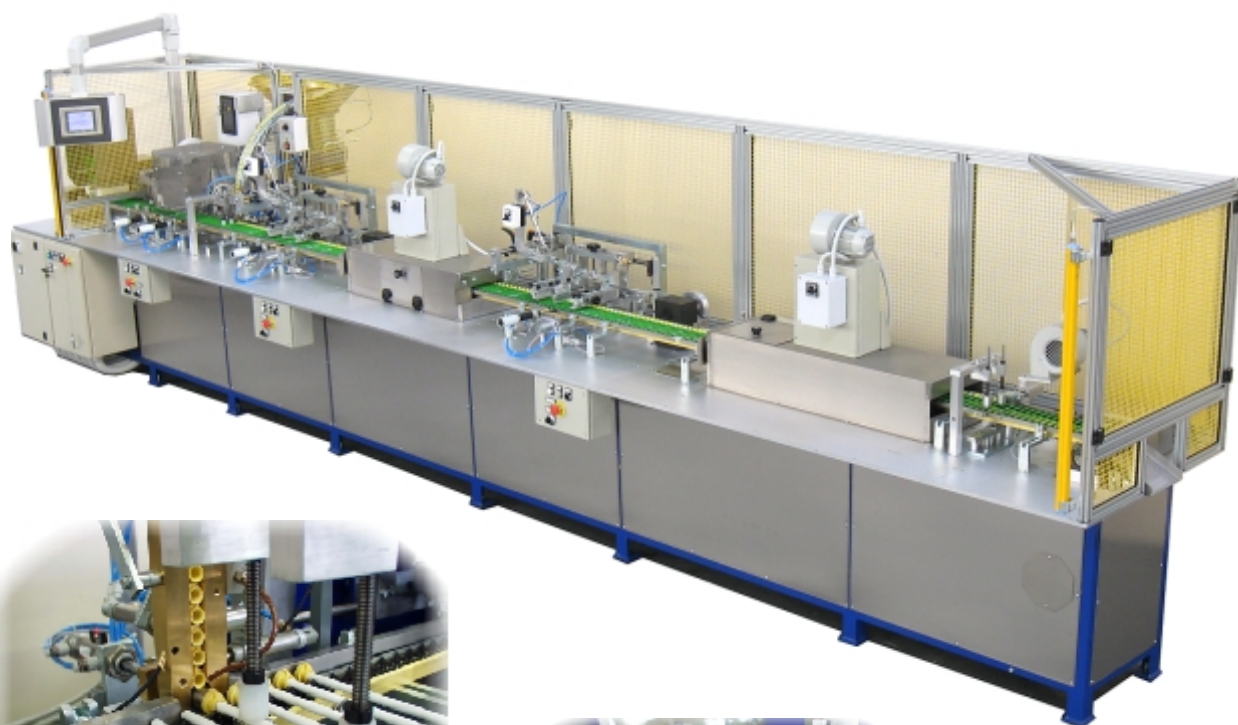

MACCHINE SERIGRAFICHE - SILK SCREEN PRINTING MACHINES

Mod. GPE/24 Adapters

**MACCHINA AUTOMATICA PER LA STAMPA A REGISTRO DI MATITE CON L'UTILIZZO DI SPECIALI ADATTATORI
(UNA O PIU' STAZIONI DI STAMPA IN LINEA)**