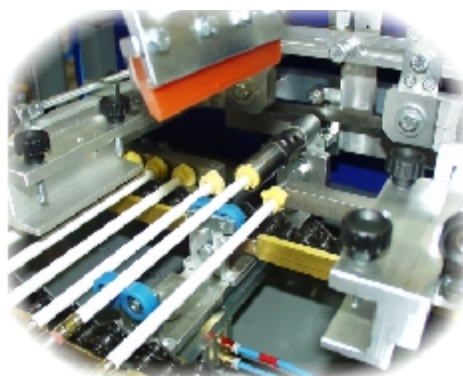

MACCHINE SERIGRAFICHE - SILK SCREEN PRINTING MACHINES

Mod. GPE/24 Adapters

**MACCHINA AUTOMATICA PER LA STAMPA A REGISTRO DI MATITE CON L'UTILIZZO DI SPECIALI ADATTATORI
(UNA O PIU' STAZIONI DI STAMPA IN LINEA)**